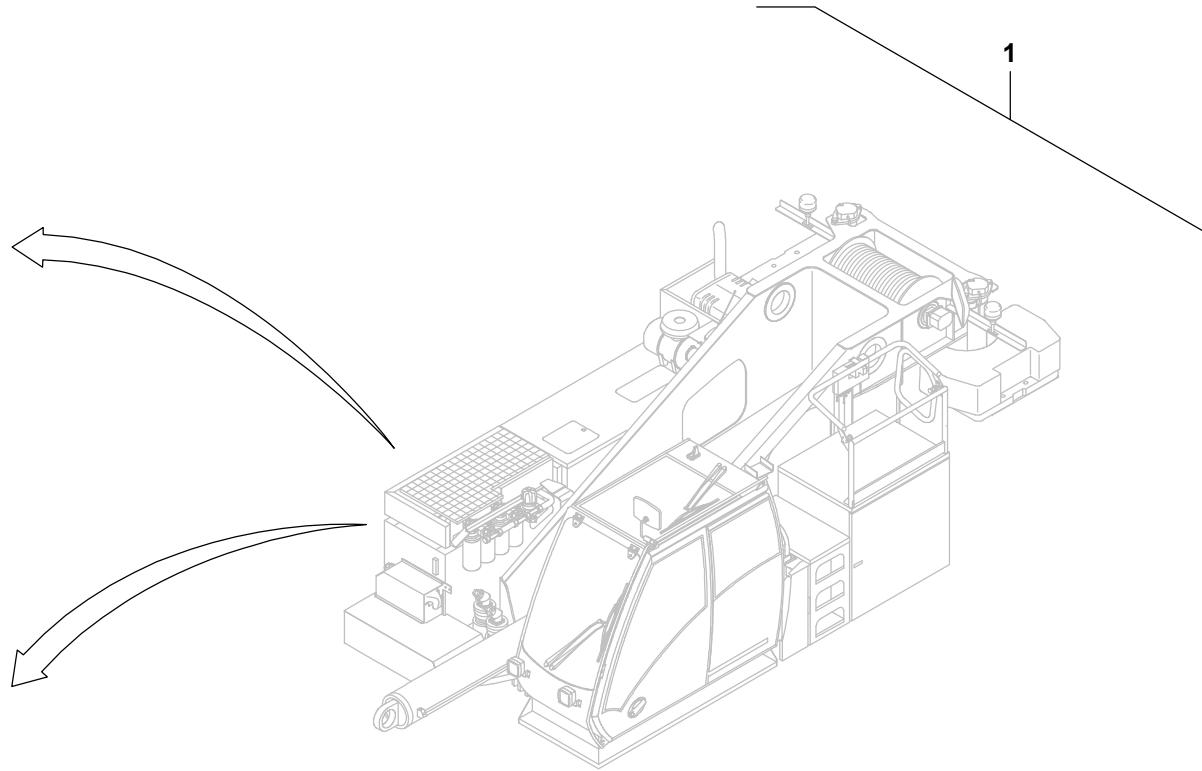

GROVEBESCHILDERUNG SYMBOLE SERIE OBERWAGEN 4100-L-V9
MARKING SYMBOLS SERIES SUPERSTRUCTURE 4100-L-V9BILDТАFЕL
PICTORIAL DISPLAY

08.15

3297643-ETL A

1/2

**GMK 4100
BE 806
G 879**

GROVE

BESCHILDERUNG SYMBOLE SERIE OBERWAGEN 4100-L-V9
MARKING SYMBOLS SERIES SUPERSTRUCTURE 4100-L-V9

BILDTAFEL
PICTORIAL DISPLAY

08.15

3297643-ETL A

2/2

**GMK 4100
BE 806
G 879**